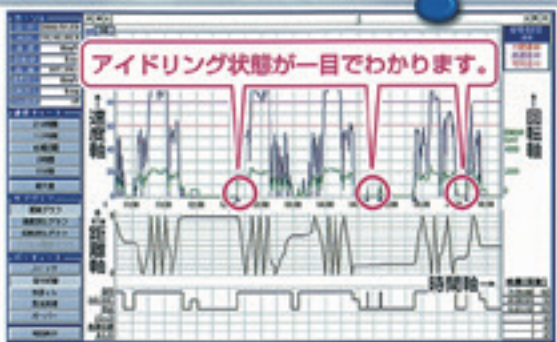

省燃費と予防安全をしっかりサポート

YAZAC-eye3T

デジタルタコグラフ内蔵型ドライブレコーダー

デジタコの省燃費とドラレコの予防安全がついに一体化!

省燃費なら矢崎のデジタコにおまかせ

DTG

特長1

無駄なアイドリングは見逃しません

速度・距離・時間に加え、エンジン回転データをグラフ表示するため、アイドリングが一目瞭然とわかります。無駄なアイドリングをなくすことで省燃費を実現します。

※エンジン回転データを収集する場合は、別途エンジン回転センサーが必要です。

特長2

エンジン回転を細かくチェック

速度とエンジン回転を散布図にすることで、使用回転やシフトチェンジの癖が一目わかります。乗務員毎にきめ細かい運転指導が可能となり、省燃費を実現します。

特長3

目標管理と改善支援

SD (解析ソフト) が走行を自動で分析し、点数とランクで評価します。運転日報を印刷して、乗務員にフィードバックすることで、安全・省燃費の意識が自然に高まります。

■飲酒運転をダブルチェック

アルコール濃度が基準値を超えている場合、アルコール測定器が警告、そのまま出庫しようとしたら、測定せずに出庫しようとしたら車載器が警告します。

チェック1

チェック2

●運行日報サンプル

トリガ記録

特長2

ハザードマップを自動作成

矢崎の解析ソフトは、SDカードを挿入するだけでGセンサーが感知した衝撃・急加速・急減速などの位置と回数を分析して、弊社専用のハザードMAPを自動作成します。これにより危険箇所を回避した安全ルートの作成にも役立ちます。

特長3

危険箇所を音声で知らせます

ハザードマップに登録された地点に近づくと車載機が運行管理者に代わり、音声ガイダンスで乗務員に注意します。事前の音声ガイダンスにより安全運転の意識が向上し事故削減が期待できます。