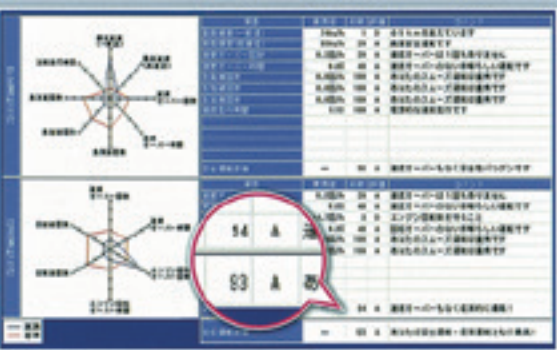

速度・距離・時間に加え、エンジン回転データをグラフ表示するため、アイドリングが一目瞭然とわかります。無駄なアイドリングをなくすことで省燃費を実現します。

※エンジン回転データを収集する場合は、別途エンジン回転センサーが必要です。

特長2

エンジン回転を細かくチェック

速度とエンジン回転を散布図にすることで、使用回転やシフトチェンジの癖が一目わかります。乗務員毎にきめ細かい運転指導が可能となり、省燃費を実現します。

特長3

目標管理と改善支援

SD (解析ソフト) が走行を自動で分析し、点数とランクで評価します。運転日報を印刷して、乗務員にフィードバックすることで、安全・省燃費の意識が自然に高まります。

■飲酒運転をダブルチェック

アルコール濃度が基準値を超えている場合、アルコール測定器が警告、そのまま出庫しようとしたら、測定せずに出庫しようとしたら車載器が警告します。

チェック1

チェック2

●運行日報サンプル

トリガ記録

特長2

ハザードマップを自動作成

矢崎の解析ソフトは、SDカードを挿入するだけでGセンサーが感知した衝撃・急加速・急減速などの位置と回数を分析して、弊社専用のハザードMAPを自動作成します。これにより危険箇所を回避した安全ルートの作成にも役立ちます。

特長3

危険箇所を音声で知らせます

ハザードマップに登録された地点に近づくと車載機が運行管理者に代わり、音声ガイダンスで乗務員に注意します。事前の音声ガイダンスにより安全運転の意識が向上し事故削減が期待できます。