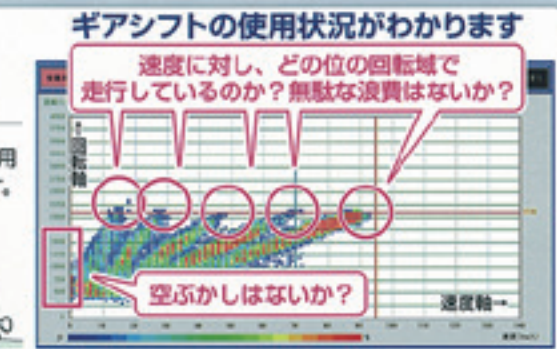

速度・距離・時間に加え、エンジン回転データをグラフ表示するため、アイドリングが一目瞭然とわかります。無駄なアイドリングをなくすことで省燃費を実現します。

※エンジン回転データを収集する場合は、別途エンジン回転センサーが必要です。

特長2

エンジン回転を細かくチェック

速度とエンジン回転を散布図にすることで、使用回転やシフトチェンジの癖が一目わかります。乗務員毎にきめ細かい運転指導が可能となり、省燃費を実現します。

特長3

目標管理と改善支援

SD (解析ソフト) が走行を自動で分析し、点数とランクで評価します。運転日報を印刷して、乗務員にフィードバックすることで、安全・省燃費の意識が自然に高まります。

■飲酒運転をダブルチェック

アルコール濃度が基準値を超えている場合、アルコール測定器が警告、そのまま出庫しようとしたら、測定せずに出庫しようとしたら車載器が警告します。

チェック1

チェック2

●運行日報サンプル