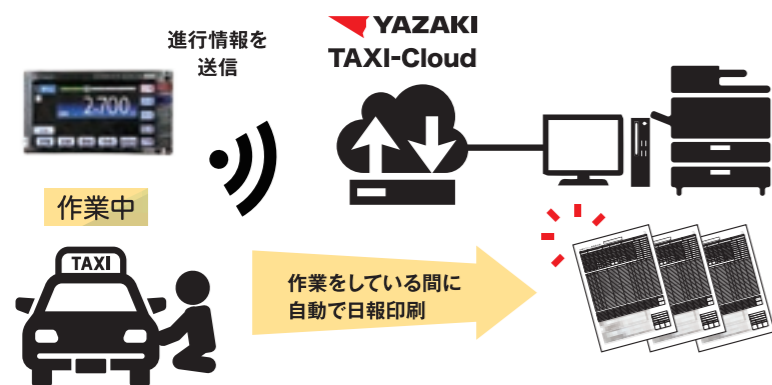

### 動態確認

最新の車両の位置情報・ステータス(空車・実車等)を表示し、管理者様によるオンデマンドな指示を支援します。

### 売上確認

最新の売上情報を表示し、売上目標の達成を支援します。

実車率 47.07 %		直近24時間 売上合計 105,050 円			
営業所名	無給番号	氏名	売上金額 (円)	乗組時間 (分)	実車回数 (回)
NO営業所	100120		15,780	211	14
NO営業所	100122		15,780	202	14
NO営業所	100124		15,780	197	14
NO営業所	100121		14,830	638	11
NO営業所	100123		12,970	608	10
NO営業所	100125		11,990	577	9
NO営業所	100126		9,220	127	8
NO営業所	100127		8,700	547	6

### 労務確認

最新の労務情報を表示し、法令順守を支援します。

営業所名	無給番号	氏名	乗組時間 (分)	休憩時間 (分)	乗組距離 (km)
NO営業所	100121		639	227	76
NO営業所	100123		609	196	74
NO営業所	100125		579	167	67
NO営業所	100127		548	125	48
NO営業所	100120		212	11	76
NO営業所	100122		203	1	76
NO営業所	100124		198	0	75
NO営業所	100126		128	0	48

## クラウド日報

メーターの入庫操作で日報が自動出力されるため、日報印刷の待ち時間を削減できます。