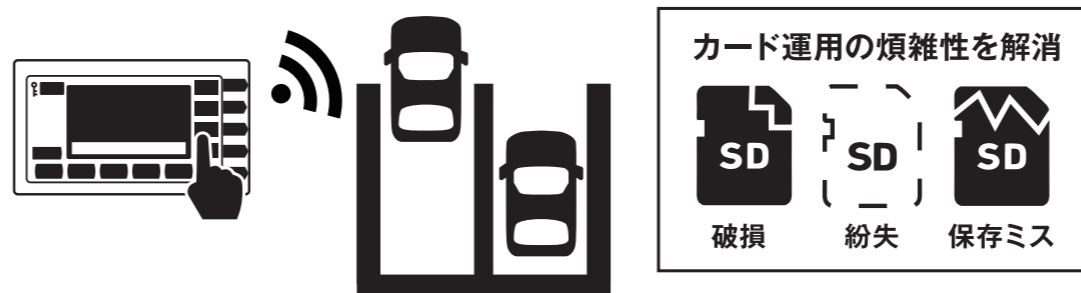

カードレス

運行データは通信により、クラウド上に保存されるため乗務員カードが不要です。カードの個別管理による紛失・破損・データの保存ミスが解消できます。

※バックアップカードの運用が無くなる事を保証するものではありません(通信等に起因したデータ保存のトラブル時に必要)