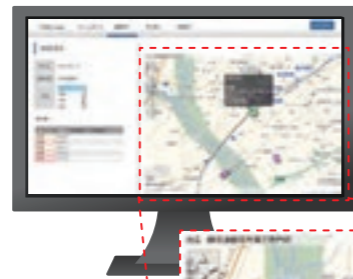

### 動態確認

最新の車両の位置情報・ステータス(空車・実車等)を表示し、管理者様によるオンデマンドな指示を支援します。