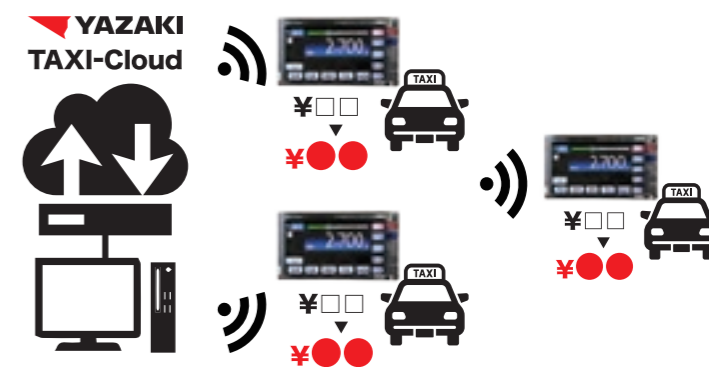

通信による電子封印

PCから遠隔操作で設定した時間に各車両の運賃料金の改定が行えます。