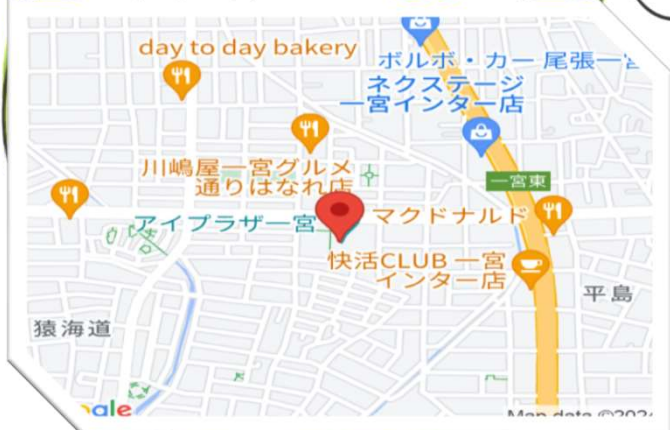

会場案内

2024年4月11日(木)

場所：アイプラザー宮

住所：愛知県一宮市若竹3丁目1番12号

TEL：0586-77-6612

■ 展示会場 10：00～17：00

■ セミナー ①10：30～ ②14：00～

2024年4月18日(木)

場所：知立市文化会館(パティオ池鯉鮒)

住所：愛知県知立市上重原町間瀬口116番地

TEL：0566-83-8100

■ 展示会場 10：00～17：00

■ セミナー ①10：30～ ②14：00～

出展一覧

- AIデジドラー体機 ➤ アルコール検知器・検温システム
- ロボット点呼システム ➤ 側方確認カメラシステム
- 後方障害物検知システム ➤ 勤怠管理システム etc...

ご参加希望の欄に○をつけて頂き、弊社までFAXにてお申込みください。